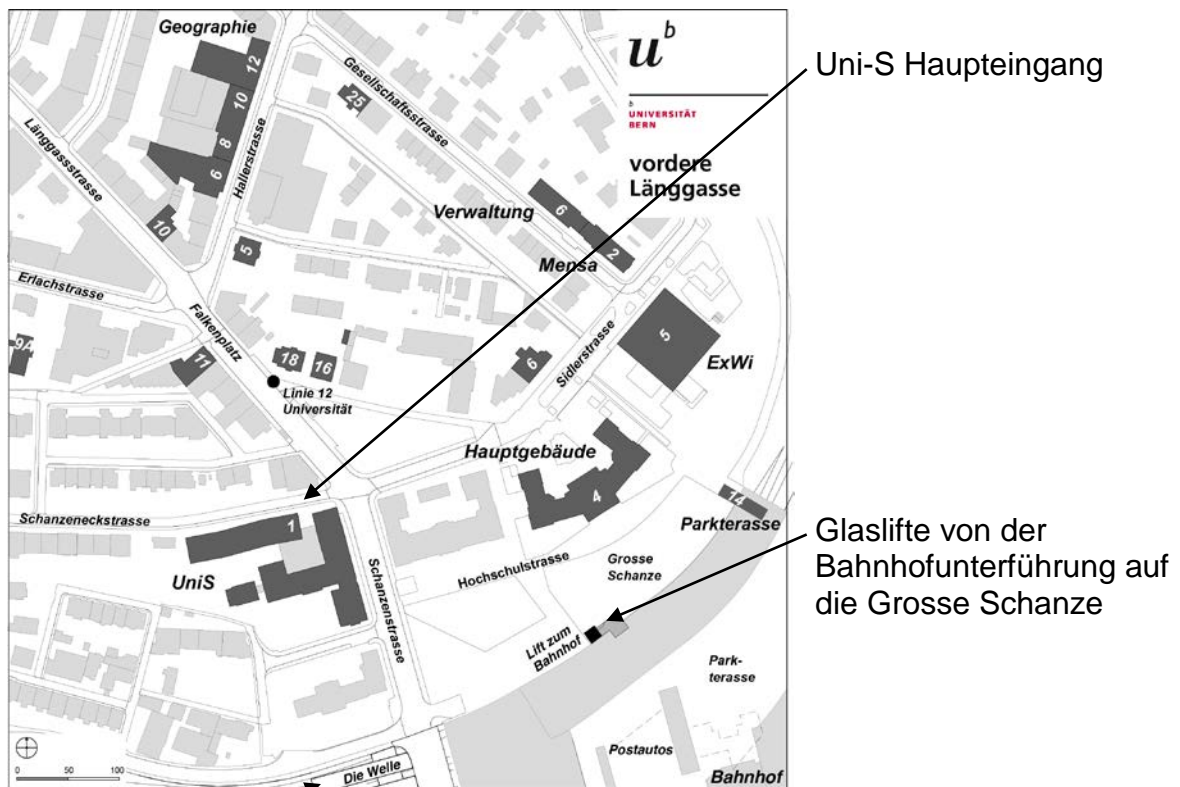

## Lageplan Uni-S, Universität Bern

Die **Uni-S** ist vom Bahnhof aus über die Glaslifte (bei Gleis 13), die direkt auf die Grosse Schanze führen, oder direkt über die Rolltreppen von den Gleisen via „Welle“ erreichbar.

Uni-S  
Schanzeneckstrasse 1  
3012 Bern

Die „Welle“: direkter Ausgang von den Zuggleisen auf die Schanzenstrasse